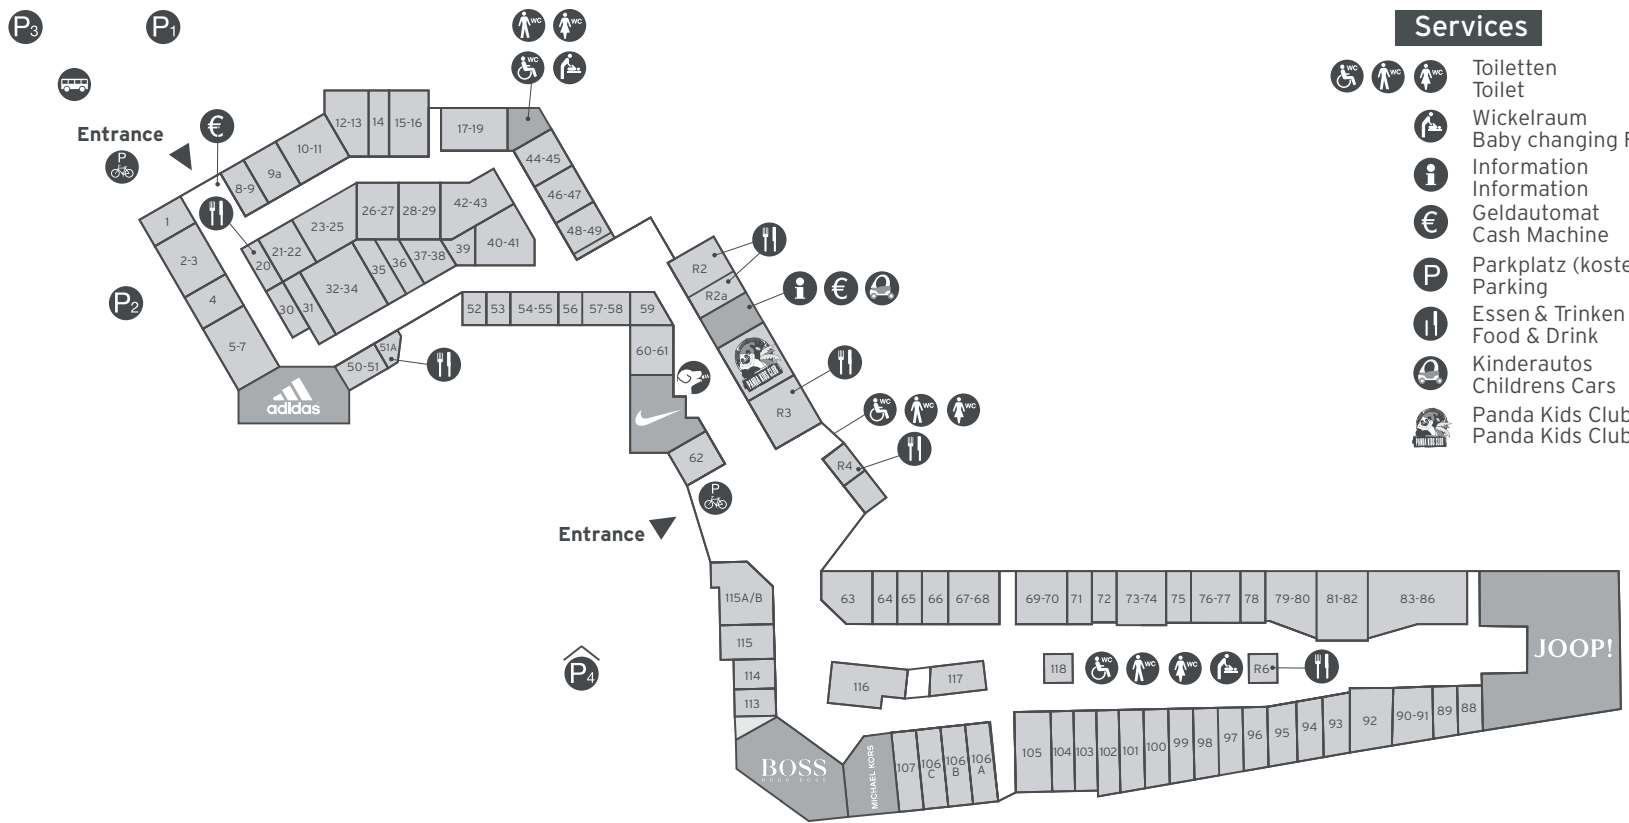

Bruno Banani 95
 Calvin Klein Underwear 56
 Falke 50-51
 Hunkemöller 75
 MEY 96

**WOHNEN & GESCHENKE
HOME & GIFTS**

Estella 36
 Home & Cook 26-27
 Lindt 62

Möve 44-45
 Parfümerie Alina 30
 Rituals 118
 Samsonite 106b
 The Body Shop 114
 Villeroy & Boch 28-29
 WMF 77

**ESSEN & TRINKEN
FOOD & DRINKS**

Asia Cocos R2
 Curry Pom 51a
 Häagen-Dazs R6
 illy Caffé R6
 Kamps R2a
 Marché R4
 Nordsee R3
 San Francisco 20
 Coffee Company

Services

- Toiletten
- Toilet
- Wickelraum
- Baby changing Facilities
- Information
- Information
- Geldautomat
- Cash Machine
- Parkplatz (kostenlos)
- Parking
- Essen & Trinken
- Food & Drink
- Kinderautos
- Childrens Cars
- Panda Kids Club
- Panda Kids Club
- Hundetränke
- Dog Fountain
- Fahrrad Stellplätze
- Bike Parking
- Bus Haltestelle
- Shuttle Bus